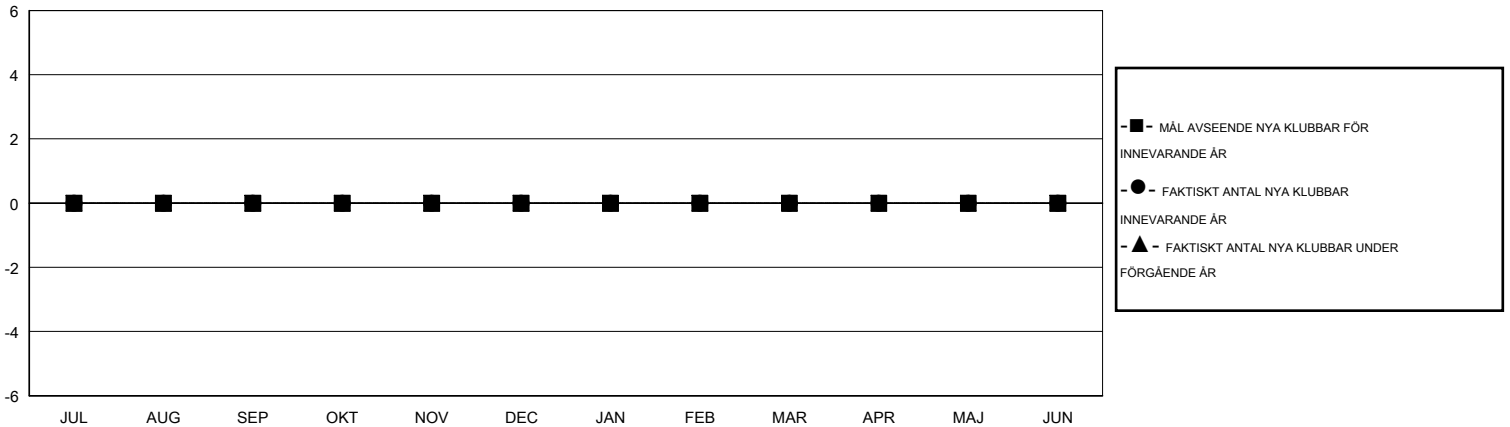

MONTHLY MEMBERSHIP PROGRESS REPORT

District 101GD

Results as of: 9/30/2014

GMT: Kenneth Persson

OMRÅDE SWEDEN

GMT KO 4

Klubbar					Medlemmar				
RESULTAT FÖR 2014-2015					RESULTAT FÖR 2014-2015				
KVARTAL	MÅL AVSEENDE NYA KLUBBAR	NYA KLUBBAR	AVFÖRDA KLUBBAR	NETTOTILLVÄXT/MINSKNING	KVARTAL	MÅL AVSEENDE NYA MEDLEMMAR	CHARTER OCH TILLAGDA NYA MEDLEMMAR	AVFÖRDA MEDLEMMAR	NETTOTILLVÄXT/MINSKNING
JUL/AUG/SEP	0	0	0	0	JUL/AUG/SEP	5	6	22	-16
OKT/NOV/DEC	0	0	0	0	OKT/NOV/DEC	-1	0	0	0
JAN/FEB/MAR	0	0	0	0	JAN/FEB/MAR	15	0	0	0
APR/MAJ/JUN	0	0	0	0	APR/MAJ/JUN	-11	0	0	0

MÅL OCH FAKTISKT ANTAL NYA KLUBBAR