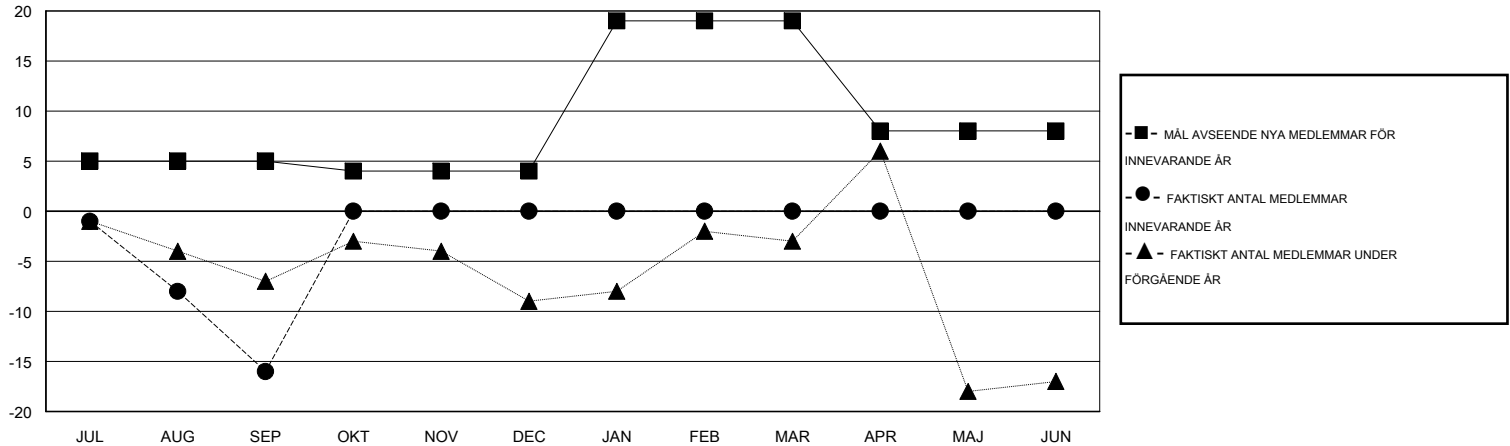

MONTHLY MEMBERSHIP PROGRESS REPORT

District 101GD

Results as of: 9/30/2014

GMT: Kenneth Persson

OMRÅDE SWEDEN

GMT KO 4

Klubbar					Medlemmar				
RESULTAT FÖR 2014-2015					RESULTAT FÖR 2014-2015				
KVARTAL	MÅL AVSEENDE NYA KLUBBAR	NYA KLUBBAR	AVFÖRDA KLUBBAR	NETTOTILLVÄXT/MINSKNING	KVARTAL	MÅL AVSEENDE NYA MEDLEMMAR	CHARTER OCH TILLAGDA NYA MEDLEMMAR	AVFÖRDA MEDLEMMAR	NETTOTILLVÄXT/MINSKNING
JUL/AUG/SEP	0	0	0	0	JUL/AUG/SEP	5	6	22	-16
OKT/NOV/DEC	0	0	0	0	OKT/NOV/DEC	-1	0	0	0
JAN/FEB/MAR	0	0	0	0	JAN/FEB/MAR	15	0	0	0
APR/MAJ/JUN	0	0	0	0	APR/MAJ/JUN	-11	0	0	0

MÅL OCH FAKTISKT ANTAL NYA KLUBBAR

MÅL OCH FAKTISKT ANTAL MEDLEMMAR

NEDLAGDA KLUBBAR: 0	4 CLUBS OF 41 TOG UPP EN ELLER FLER NYA MEDLEMMAR	KÖNSFÖRDELNING
		MAN 755 (76.19%)
		KVINNA 236 (23.81%)
AVFÖRDA MEDLEMMAR	KLICKA HÄR FÖR INFORMATION OM STATUS	FAMILJEMEDLEMMAR 24
AVLIDNA 1		HUVUDMAN I HUSHÄLLET 12
NEDLAGD KLUBB 0		INGEN HUVUDMAN I HUSHÄLLET 12
ÖVRIGA 21		
TOTAL 22		